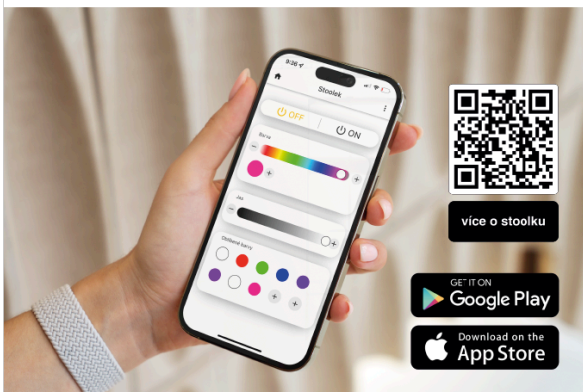

KONTAKT

w: www.stool.cz

e: info@stool.cz

t: +420 602 776 848